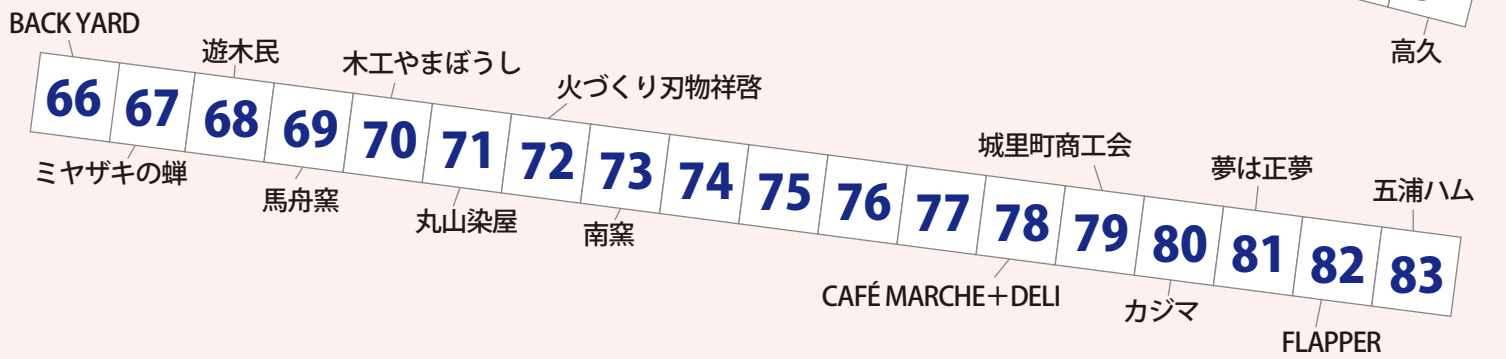

B 会場案内

フードコート

←国道 355 方面

ギャラリーロード

きらら館方面→