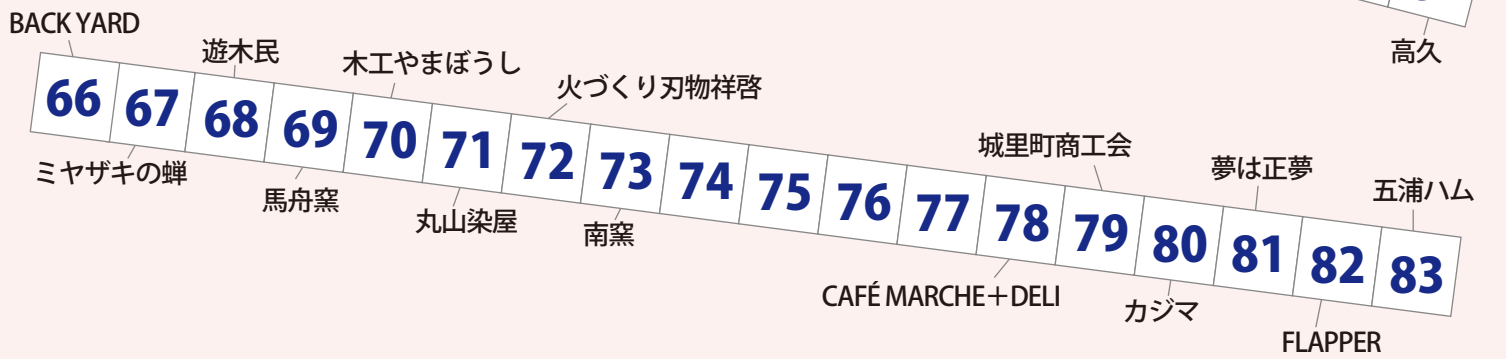

# B 会場案内

## フードコート

←国道 355 方面

ギャラリーロード

きらら館方面→