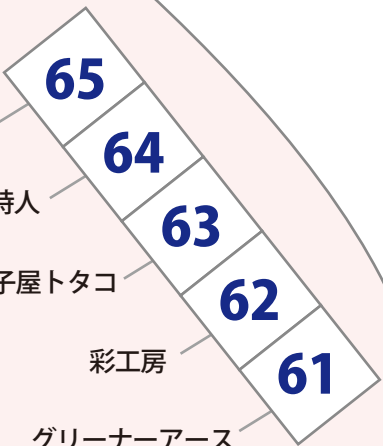

# A 会場案内

建築中建物

W W W  
C C C

つくばのほうき工房

吟遊詩人

刺し子屋トタコ

彩工房

グリーナーアース